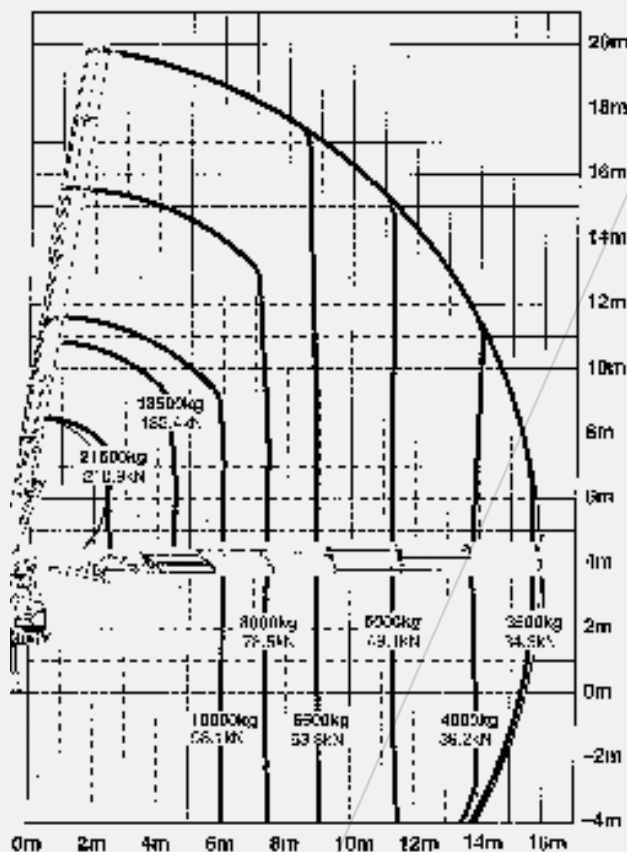

LOCATION GRUES • MONTAGE LEVAGE

MANUTENTION & TRANSFERT INDUSTRIELS

VÉRINAGE & RIPAGE D'OUVRAGES D'ART

PORTEUR :

SCANIA R124 8X2*6 :

- PTAC 32 tonnes
- Moteur 6 cylindres 420 CV
- Boîte 12 vitesses
- ABS et retardateur hydraulique
- Essieu arrière directeur et relevable
- Plateau Ridelles 7 m x 2,5 m

CHARGE UTILE

10979 kg

CAPACITÉ

3460 kg à 15,80 m

GRUE :

PALFINGER PK 72000 E

- Couple de levage 68 tm
- Portée 16 M, 6 extensions
- 6 fonctions à commande proportionnelle
- Calage avant 8,60 m
- Calage arrière 7,10 m