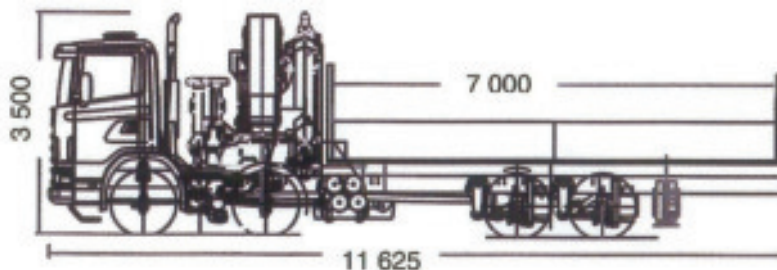

LOCATION GRUES • MONTAGE LEVAGE

MANUTENTION & TRANSFERT INDUSTRIELS

VÉRINAGE & RIPAGE D'OUVRAGES D'ART

PORTEUR :

SCANIA R124 8X2*6 :

- PTAC 32 tonnes
- Moteur 6 cylindres 420 CV
- Boîte 12 vitesses
- ABS et retardateur hydraulique
- Essieu arrière directeur et relevable
- Plateau Ridelles 7 m x 2,5 m

CHARGE UTILE

10979 kg

CAPACITÉ

3460 kg à 15,80 m

GRUE :

PALFINGER PK 72000 E

- Couple de levage 68 tm
- Portée 16 M, 6 extensions
- 6 fonctions à commande proportionnelle
- Calage avant 8,60 m
- Calage arrière 7,10 m