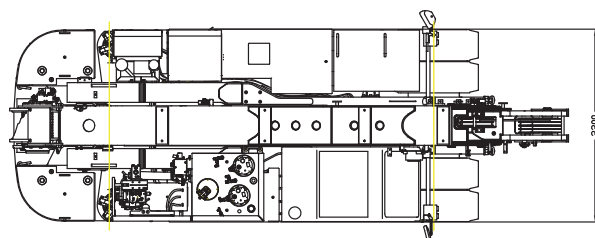

CONSTRUCTEUR : ORMIG

DOMAINES D'UTILISATION :

INDUSTRIE, LEVAGE ET MANUTENTION :

- SILO
- MACHINES DE PETITS TONNAGES
- TRANSFORMATEURS
- TURBINES
- ETC...

DONNÉES TECHNIQUES :

VALENCIENNES COCHEZ (SIÈGE SOCIAL)