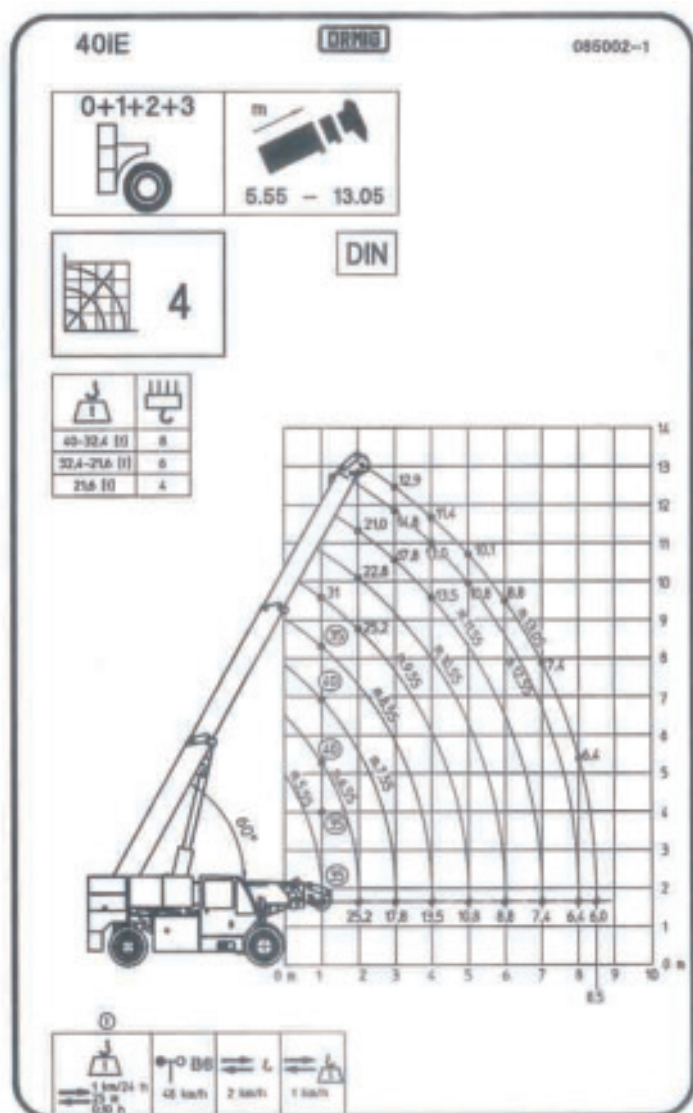

DONNÉES TECHNIQUES :

VALENCIENNES COCHEZ (SIÈGE SOCIAL)

📍 918, AVENUE JEAN-JAURÈS
59174 LA SENTINELLE
✉ cochez@cochez-sa.com

☎ **+33 (0)3 27 21 21 21**
☎ 03 27 21 21 22

ORLÉANS

📍 Z.I. DE LA SAUSSAYE
253, RUE DU ROND D'EAU
ST CYR-EN-VAL
45075 ORLÉANS CEDEX 2

☎ **+33 (0)2 38 25 12 19**
☎ 02 38 25 12 28

DUNKERQUE

📍 RUE DU VIEUX CHEMIN DE LOON
59820 GRAVELINES

☎ **+33 (0)3 28 28 97 08**
☎ 03 28 28 97 13