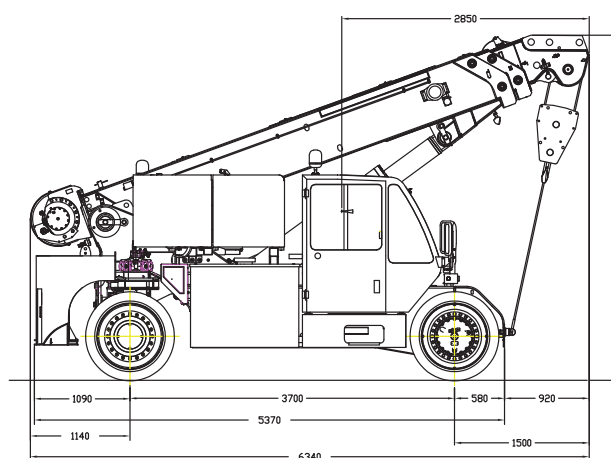

CONSTRUCTEUR : ORMIG

DOMAINES D'UTILISATION :

INDUSTRIE, LEVAGE ET MANUTENTION :

- SILO
- MACHINES DE PETITS TONNAGES
- TRANSFORMATEURS
- TURBINES
- ETC...

DONNÉES TECHNIQUES :

VALENCIENNES COCHEZ (SIÈGE SOCIAL)