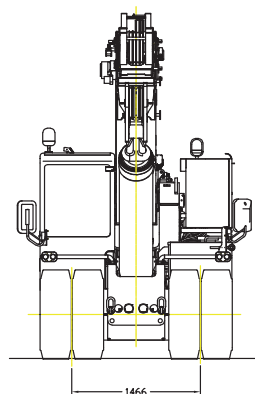

CONSTRUCTEUR : ORMIG

DOMAINES D'UTILISATION :

INDUSTRIE, LEVAGE ET MANUTENTION :

- SILO
- MACHINES DE PETITS TONNAGES
- TRANSFORMATEURS
- TURBINES
- ETC...

DONNÉES TECHNIQUES :

VALENCIENNES COCHEZ (SIÈGE SOCIAL)