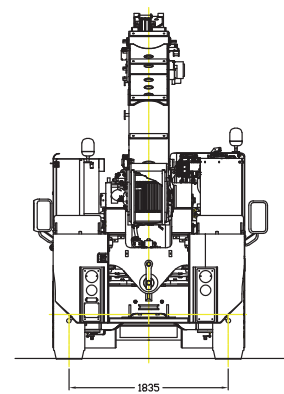

CONSTRUCTEUR : ORMIG

DOMAINES D'UTILISATION :

INDUSTRIE, LEVAGE ET MANUTENTION :

- SILO
- MACHINES DE PETITS TONNAGES
- TRANSFORMATEURS
- TURBINES
- ETC...

DONNÉES TECHNIQUES :

VALENCIENNES COCHEZ (SIÈGE SOCIAL)